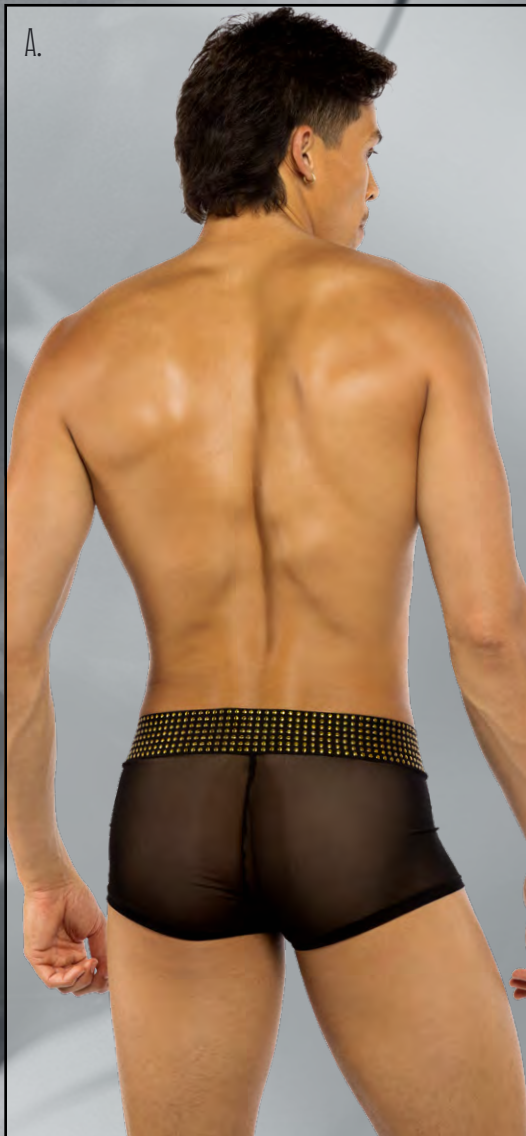

COLOR: BLACK/GOLD/RED

SIZE: S, M, L, XL

**B) LI782 - SATIN LIPS
BOXERS**

COLOR: PINK/RED

SIZE: S, M, L, XL

A.

B.

A.